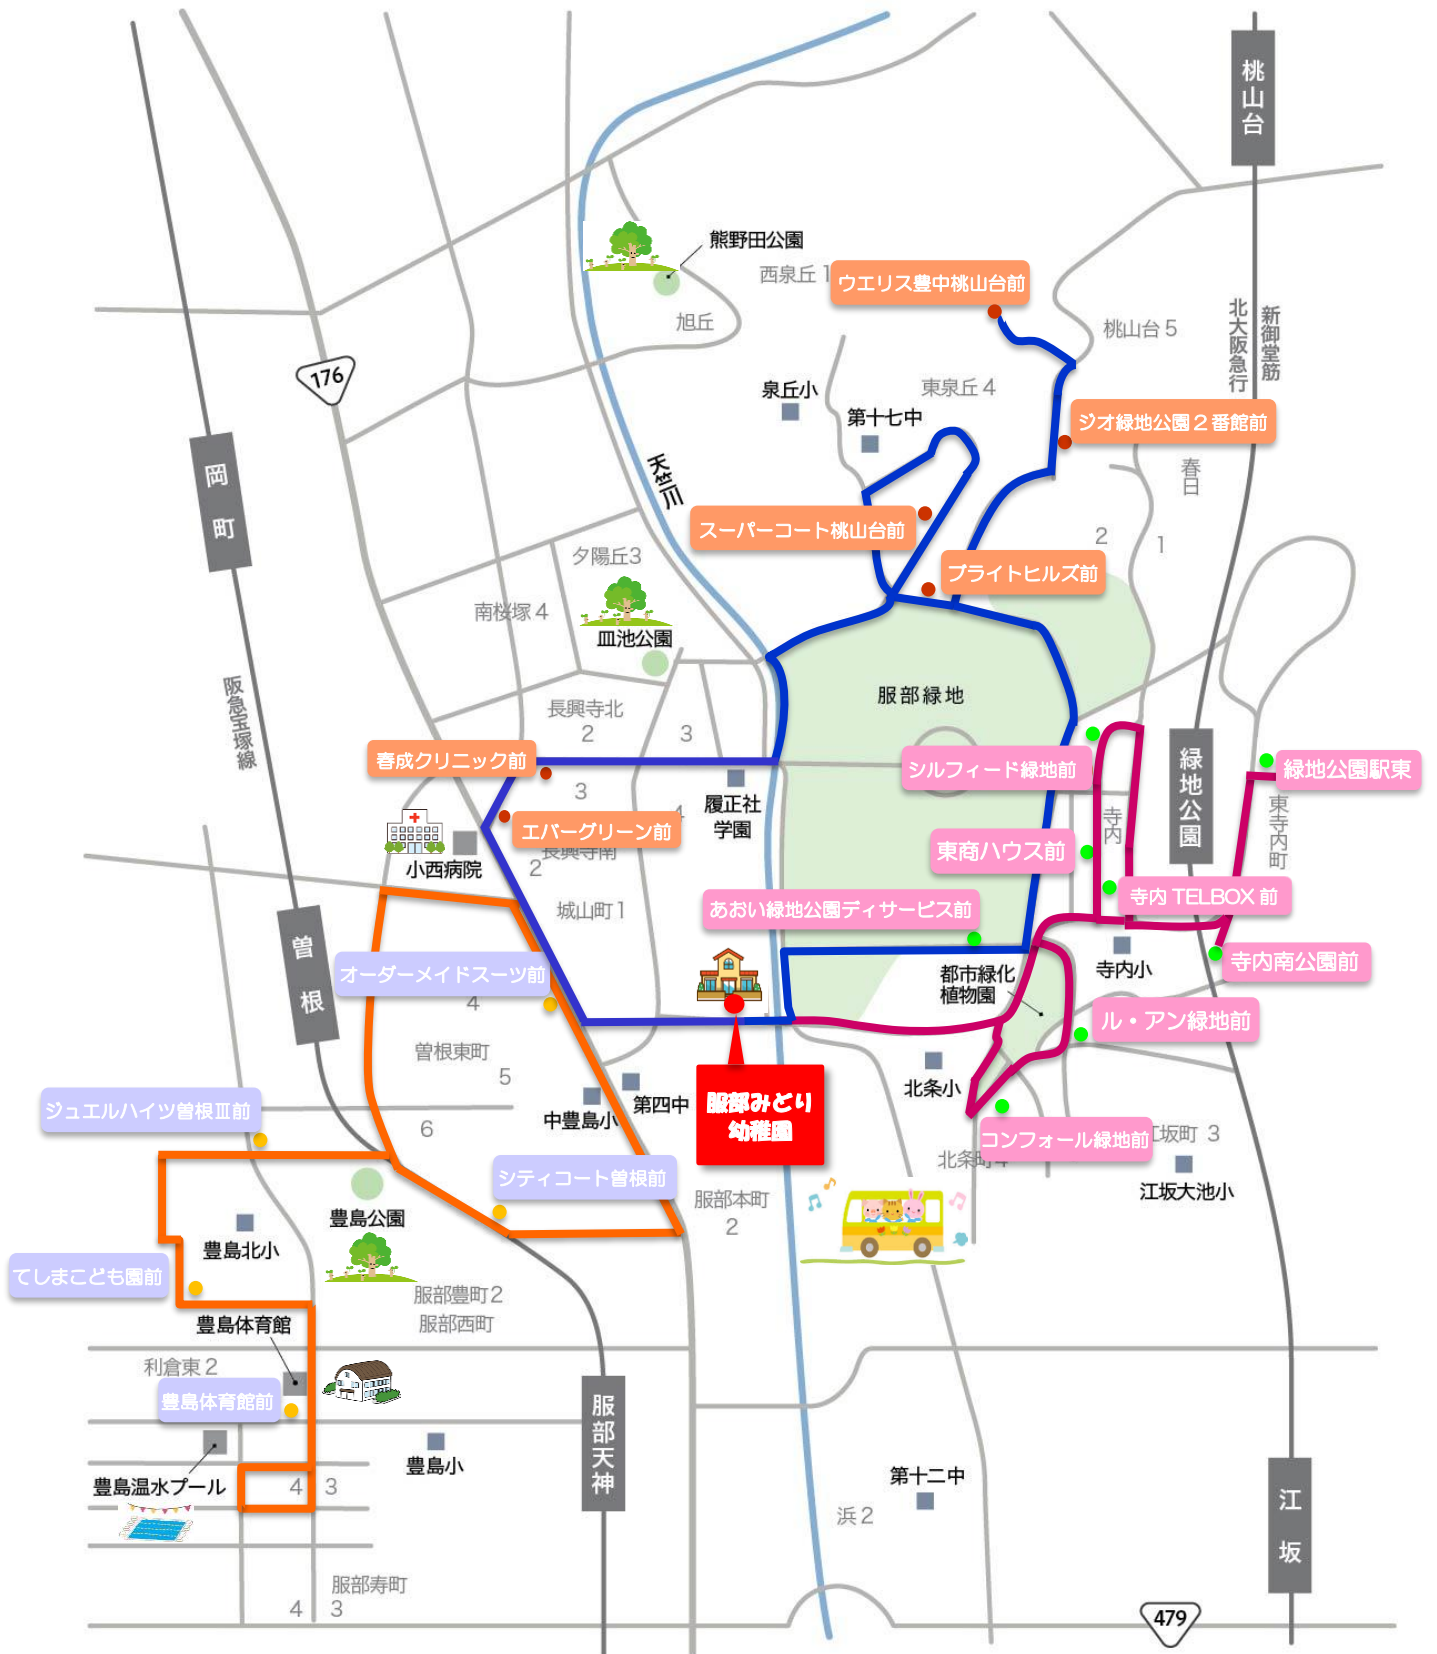

服部みどり幼稚園 バスコース

1 便		2 便		3 便	
1	寺内南公園前	1	スーパーコート桃山台前	1	オーダーメイドスーツ前
2	緑地公園駅東	2	ウェリス豊中桃山台前	2	ジュエルハイツ曾根Ⅲ前
3	東商ハウス前	3	シオ緑地公園2番館前	3	てしまこども園前
4	シルフィード緑地前	4	プライティヒルズ前	4	豊島体育館前
5	寺内TELボックス前	5	春成クリニック前	5	シティコート曾根前
6	ル・アン緑地前	6	エバーグリーン前		
7	コンフォール緑地前				
8	あおい緑地公園ディサービス前				