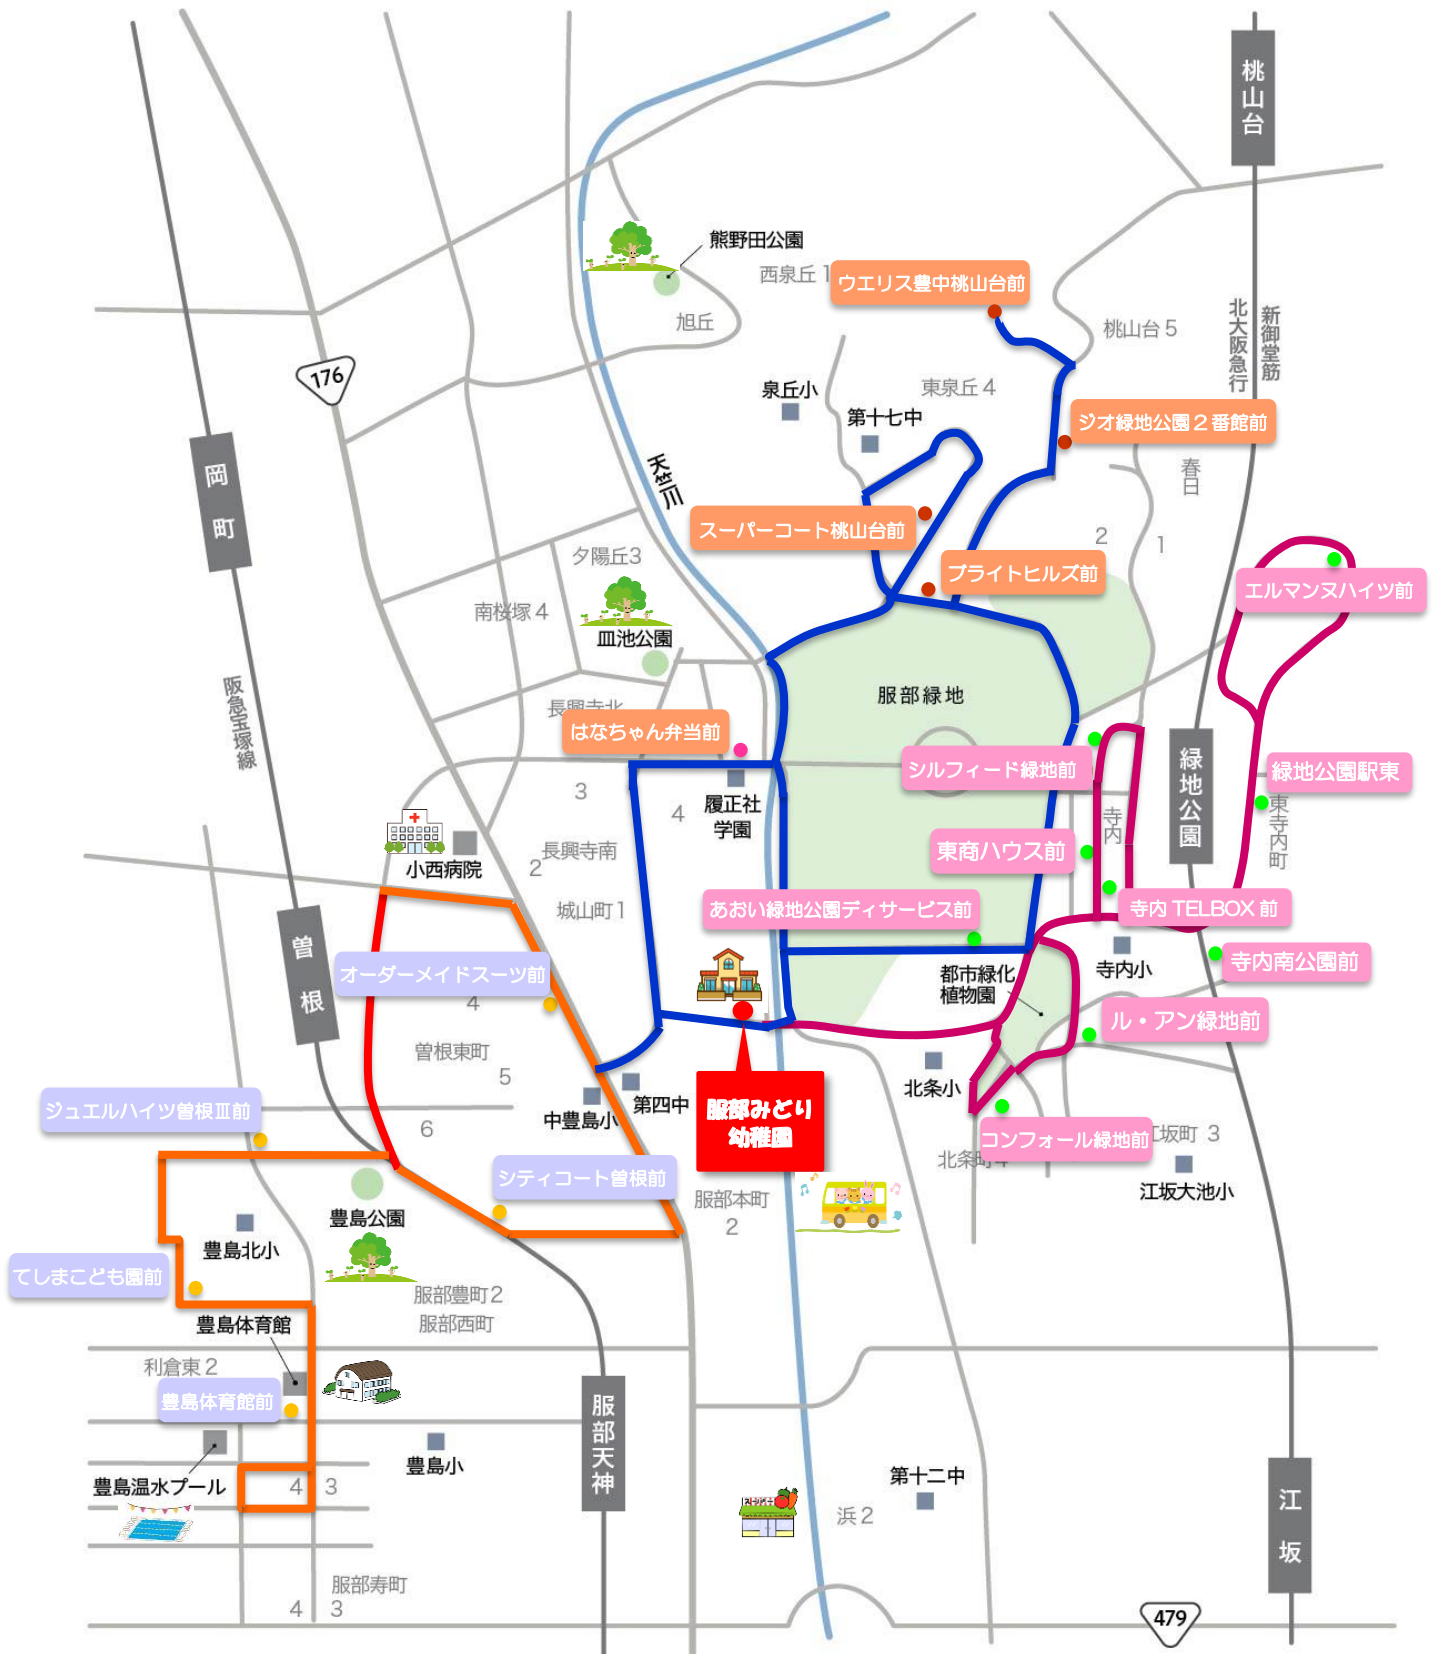

# 服部みどり幼稚園 バスコース

1 便		2 便		3 便	
1	寺内南公園前	1	スーパーコート桃山台前	1	オーダーメイドスーツ前
2	緑地公園駅東	2	ウェリス豊中桃山台前	2	ジュエルハイツ曾根Ⅲ前
3	エルマンヌハイツ前	3	シオ緑地公園2番館前	3	てしまこども園前
4	東商ハウス前	4	プライトヒルズ前	4	豊島体育館前
5	シルフィード緑地前	5	はなちゃん弁当前	5	シティコート曾根前
6	寺内TELボックス前				
7	ル・アン緑地前				
8	コンフォール緑地前				
9	あおい緑地公園ティサービス前				